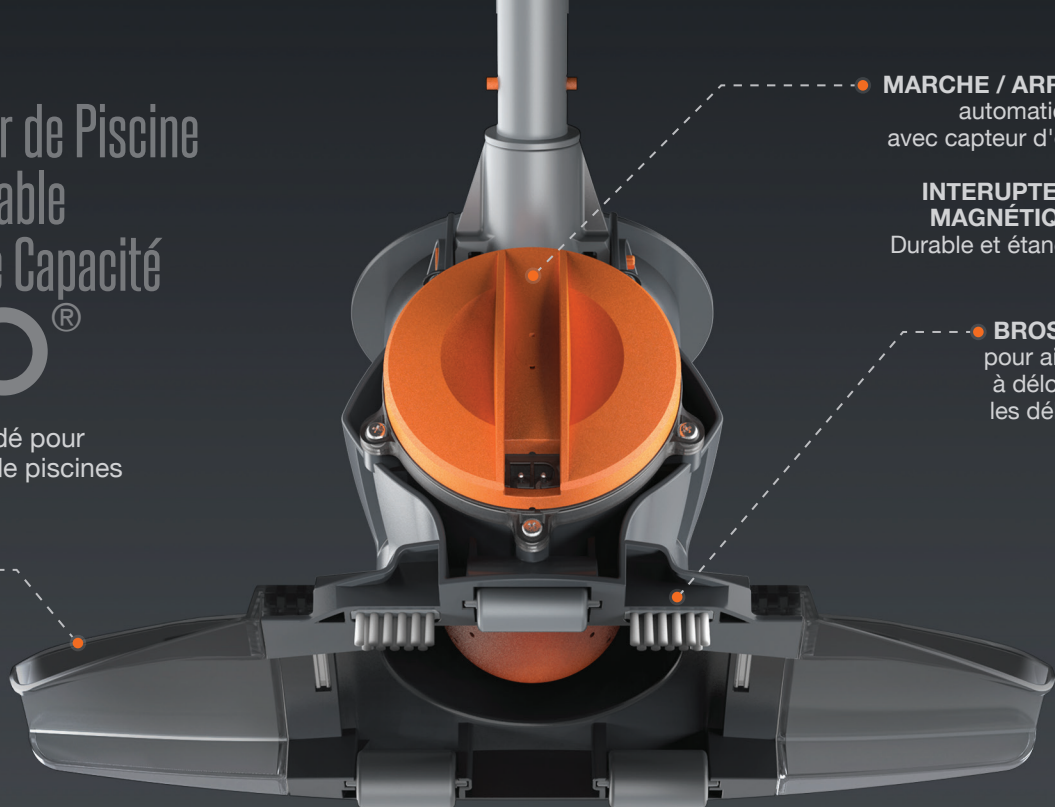

VEKTRO[®] XL

Aspirateur de piscine rechargeable de grande capacité

SAC DE FILTRATION STANDARD

pour les feuilles et les gros débris

SAC DE FILTRATION FIN

pour le sable et les sédiments

LED
indiquant quand
l'appareil est prêt
à fonctionner /
en fonctionnement /
obturé / doit
être chargé

TEMPS DE TRAVAIL

BATTERIE AU LITHIUM

CAPACITÉ DE DÉBRIS

PUISSANCE

TEMPS DE CHARGE

XL Aspirateur de Piscine Rechargeable de grande Capacité VEKTRO®

KOK-200-0129

Recommandé pour tous types de piscines

EXTENSIONS AMOVIBLES
Pour nettoyer les endroits exigües

MARCHE / ARRÊT automatique avec capteur d'eau

INTERUPTEUR MAGNÉTIQUE
Durable et étanche

BROSSE pour aider à déloger les débris

Includes 3 FILTER BAGS :

EXTRA FIN
W35 x H40cm
W13¾ x H15¾in

FIN
W25 x H40cm
W9¾ x H15¾in

STANDARD
W25 x H40cm
W9¾ x H15¾in

Sac de filtration extra fin pour les particules fines

MÉCANISME DE SÉCURITÉ
Les lames s'arrêtent automatiquement si l'appareil est obturé